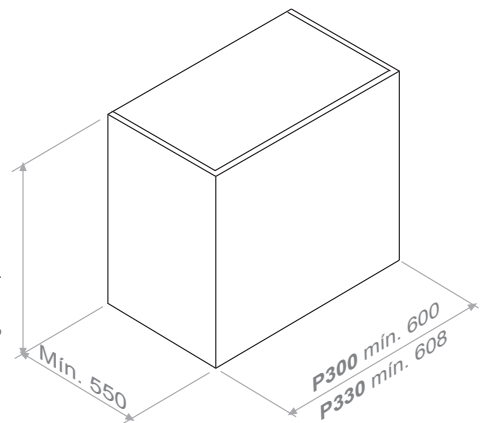

Esquemas medidas / Technical Drawings

Altura mínima para campanas especiales 500 mm.
Minimum height for special hoods 500 mm.

Acceso / Access WEB
P-300

Acceso / Access WEB
P-330

Acceso a esquemas para confirmar las medidas.
Access to the scheme to confirm hood dimension details.